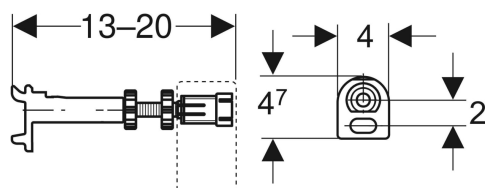

Geberit Duofix set väggfästen för enkel- och systemmontering

Exempelbild

Användningsändamål

- För fastsättning av Geberit Duofix installationselement framför lätta väggkonstruktioner och massiva väggar
- För verktygsfri fastsättning av Geberit Duofix installationselement på Duofix systemskenor
- För fastsättning av gipsbeklädningen vid halvhöga installationer framför vägg

Egenskaper

- Steglöst justerbart djup framifrån, med snabbjustering
- Väggfixering vridbar 360°
- Gängstång M10, förzinkad

Tekniska data

Material	Formgjuten metall/stål/plast
----------	------------------------------