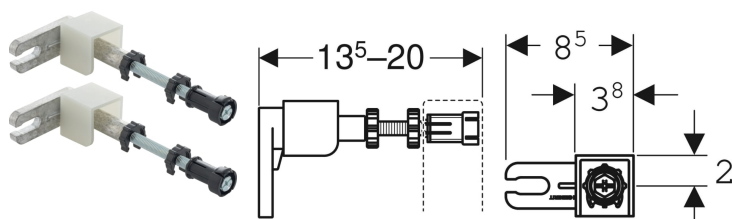

Geberit Duofix set väggfästen för enkelmontering

Exempelbild

Användningsändamål

- För fastsättning av Geberit Duofix installationselement framför lätta väggkonstruktioner och massiva väggar
- För fastsättning av gipsbeklädningen vid halvhöga installationer framför vägg

Egenskaper

- Steglöst justerbart djup framifrån, med snabbjustering
- Väggfixering vridbar 360°
- Gängstång M10, förzinkad

Tekniska data

Material	Formgjuten metall/stål/plast
----------	------------------------------

Leveransomfattning

- Set à 2 st.

Artikelnr	RSK nr.
-----------	---------

111.815.00.1	8097674
--------------	---------

Tillbehör

- Geberit Duofix set väggfästeförlängningar